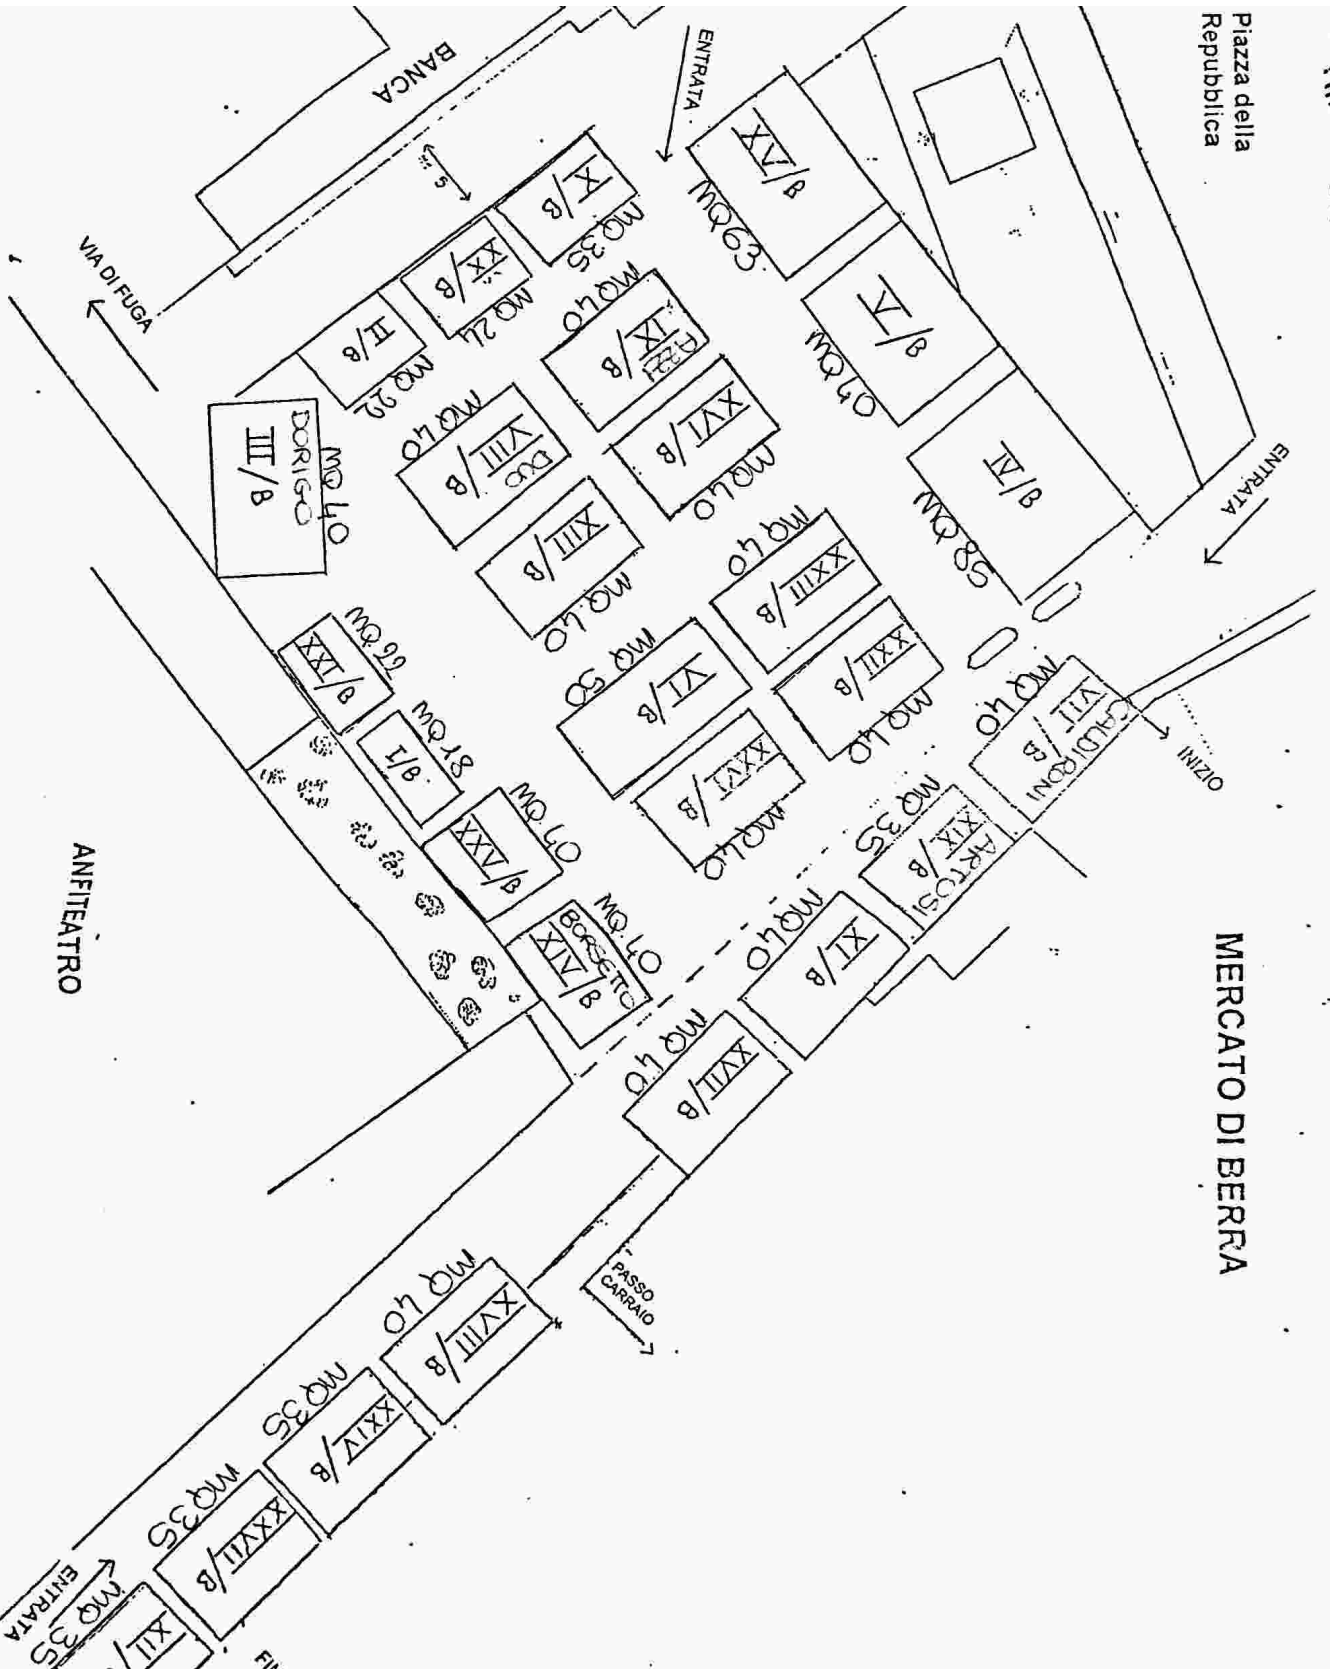

Piazza della
Repubblica

MERCATO DI BERRA

Posteggio	Superficie mq.
I/B	18
II/B	22
III/B	40
IV/B	85
V/B	40
VI/B	50
VII/B	40
VIII/B	40
IX/B	40
X/B	35
XI/B	40
XII/B	35
XIII/B	40
XIV/B	35
XV/B	63
XVI/B	40
XVII/B	40
XVIII/B	40
XIX/B	35
XX/B	24
XXI/B	22
XXII/B	40
XXIII/B	40
XXIV/B	35
XXV/B	30
XXVI/B	40
XXVII/B	35
PA	21

Localizzazione: Piazza della Repubblica e Via Montessico
 Superficie: mq. 2.100
 Posteggi totali: n. 27 + 1 riserva produttori agricoli

RACCORDO
VIA 2 FEBBRAIO

Produttore
Agricolo

FINE

MERCATO DI COLOGNA

Localizzazione: Piazza Libertà
 Superficie: mq. 2.900
 Posteggi totali: n. 15 + 1 riservato
 produttori agricoli

Posteggio	Superficie mq.
I/C	24
II/C	35
III/C	54
IV/C	59
V/C	34
VI/C	26
VII/C	32
VIII/C	52
IX/C	48
X/C	32
XI/C	40
XII/C	24
XIII/C	35
XIV/C	28
XV/C	32